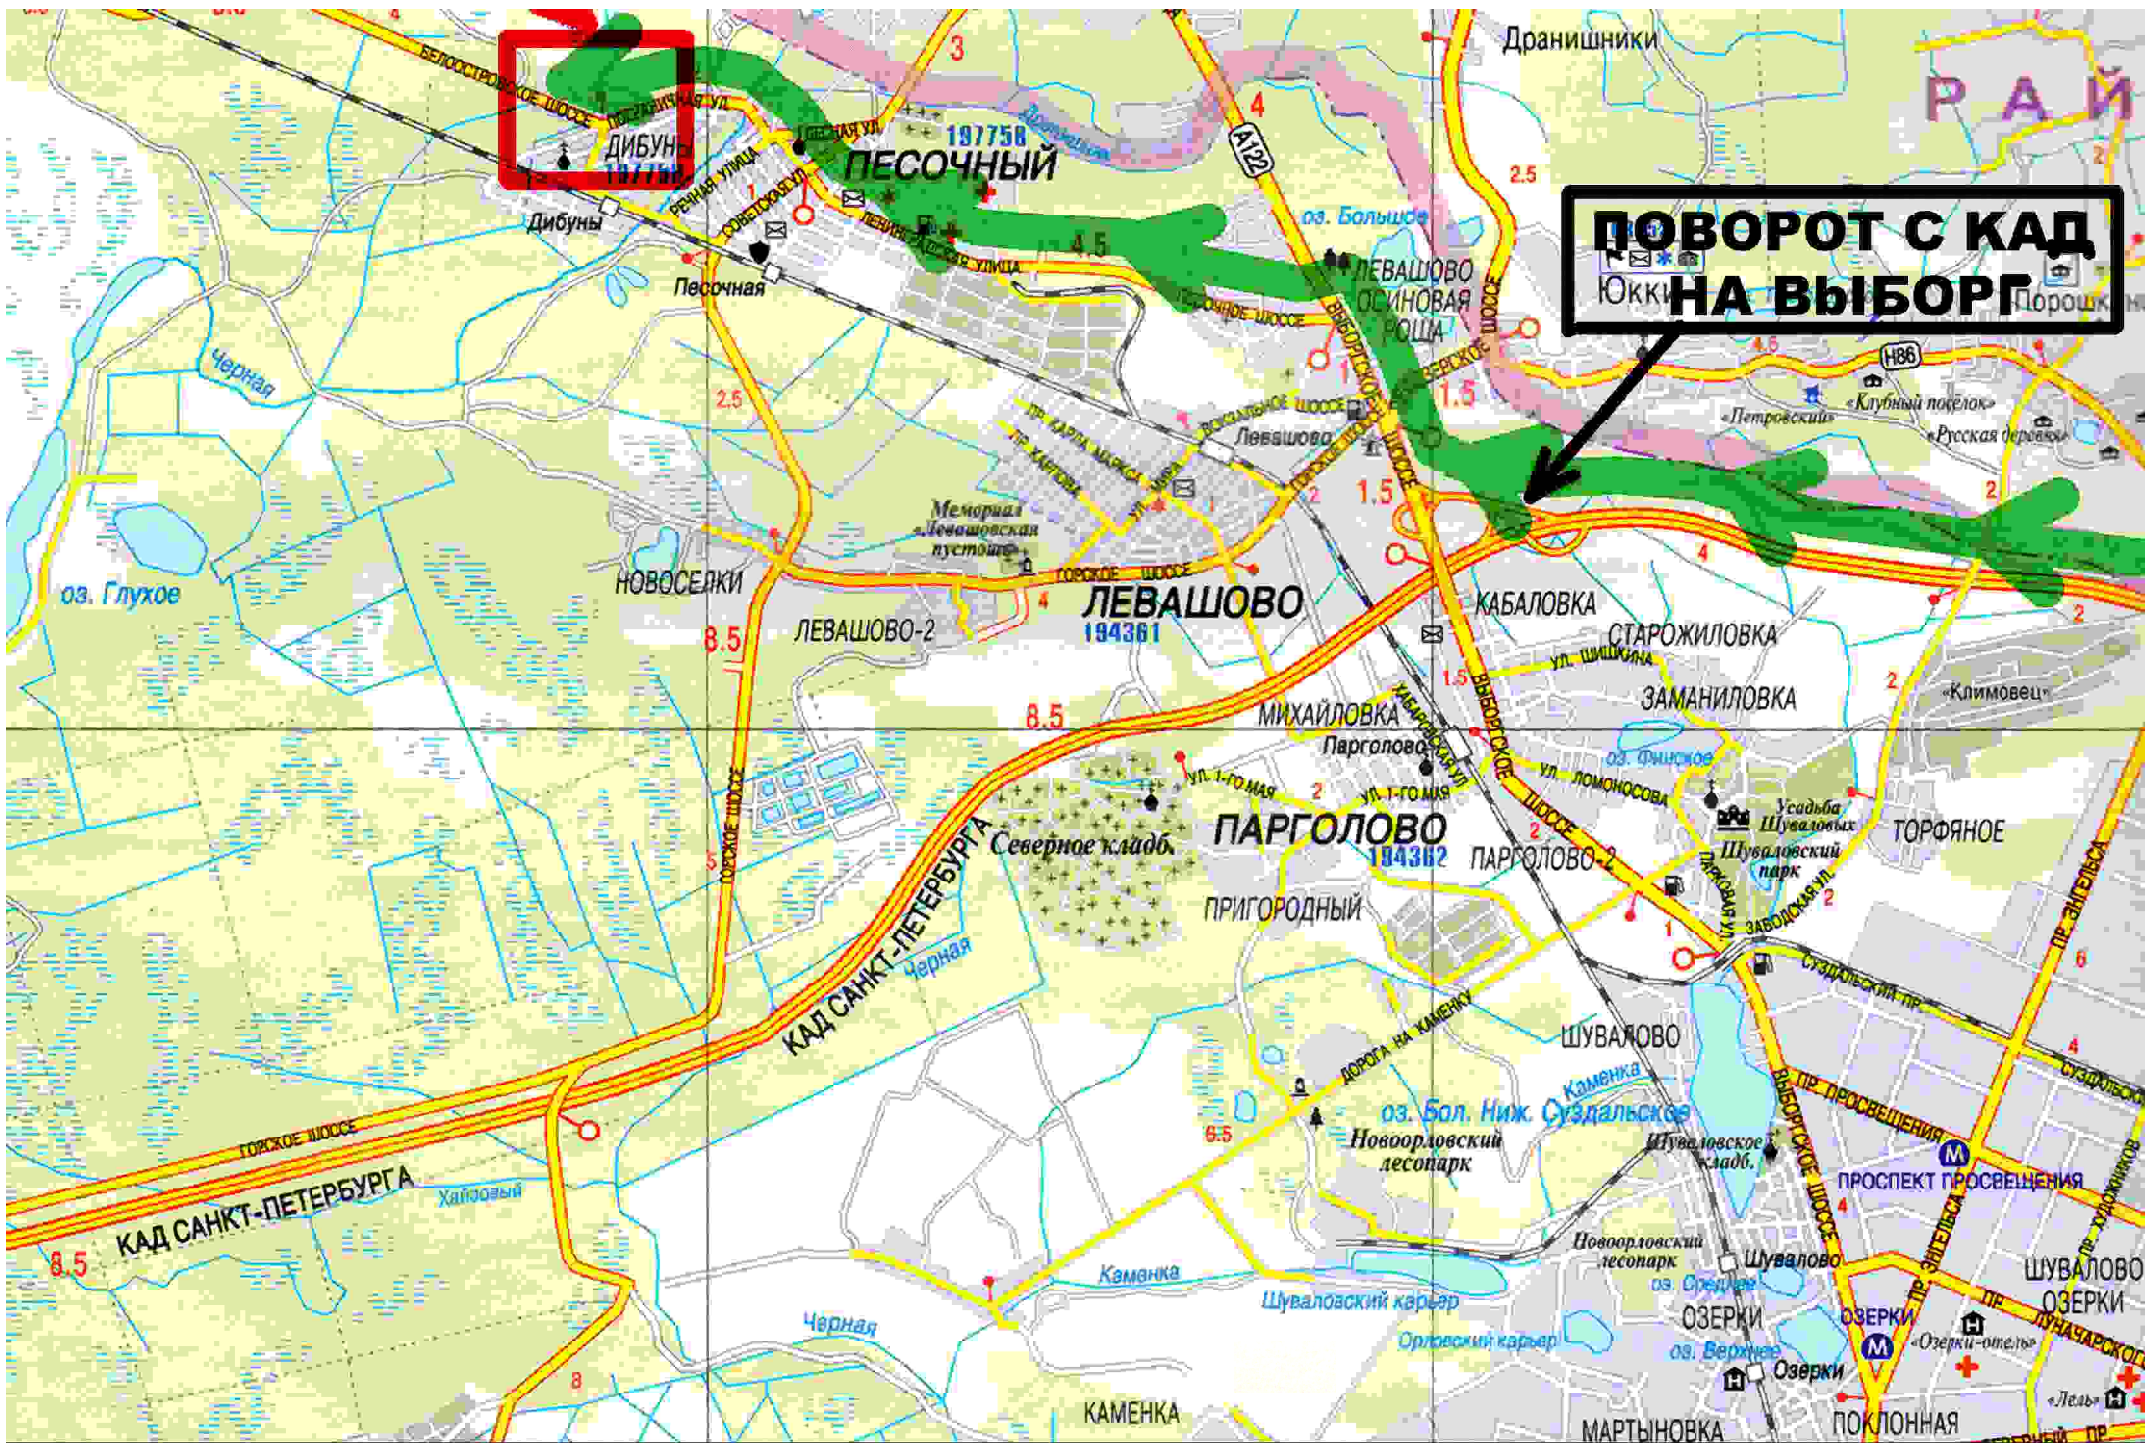

Схема проезда на склад ООО "СЗЛК"

Адрес склада: Поселок Песочный,
Белоостровское шоссе, 11 (100 м после знака
"Конец населенного пункта Песочный")

Заведующий складом - Поздоровкин Игорь
Николаевич, моб. (911) 253 14 53

Время работы склада с 9:00 до 17:30

ДИБУНЫ
197758

**ПОВОРОТ С КАД
ЮЖНО-ВОСТОК
НА ВЫБОРГ**

ПЕСОЧНЫЙ
197758

ЛЕВАШОВО
194361

ПАРГОЛОВО
194362

КАД САНКТ-ПЕТЕРБУРГА

ПРОСПЕКТ ПРОСВЕЩЕНИЯ