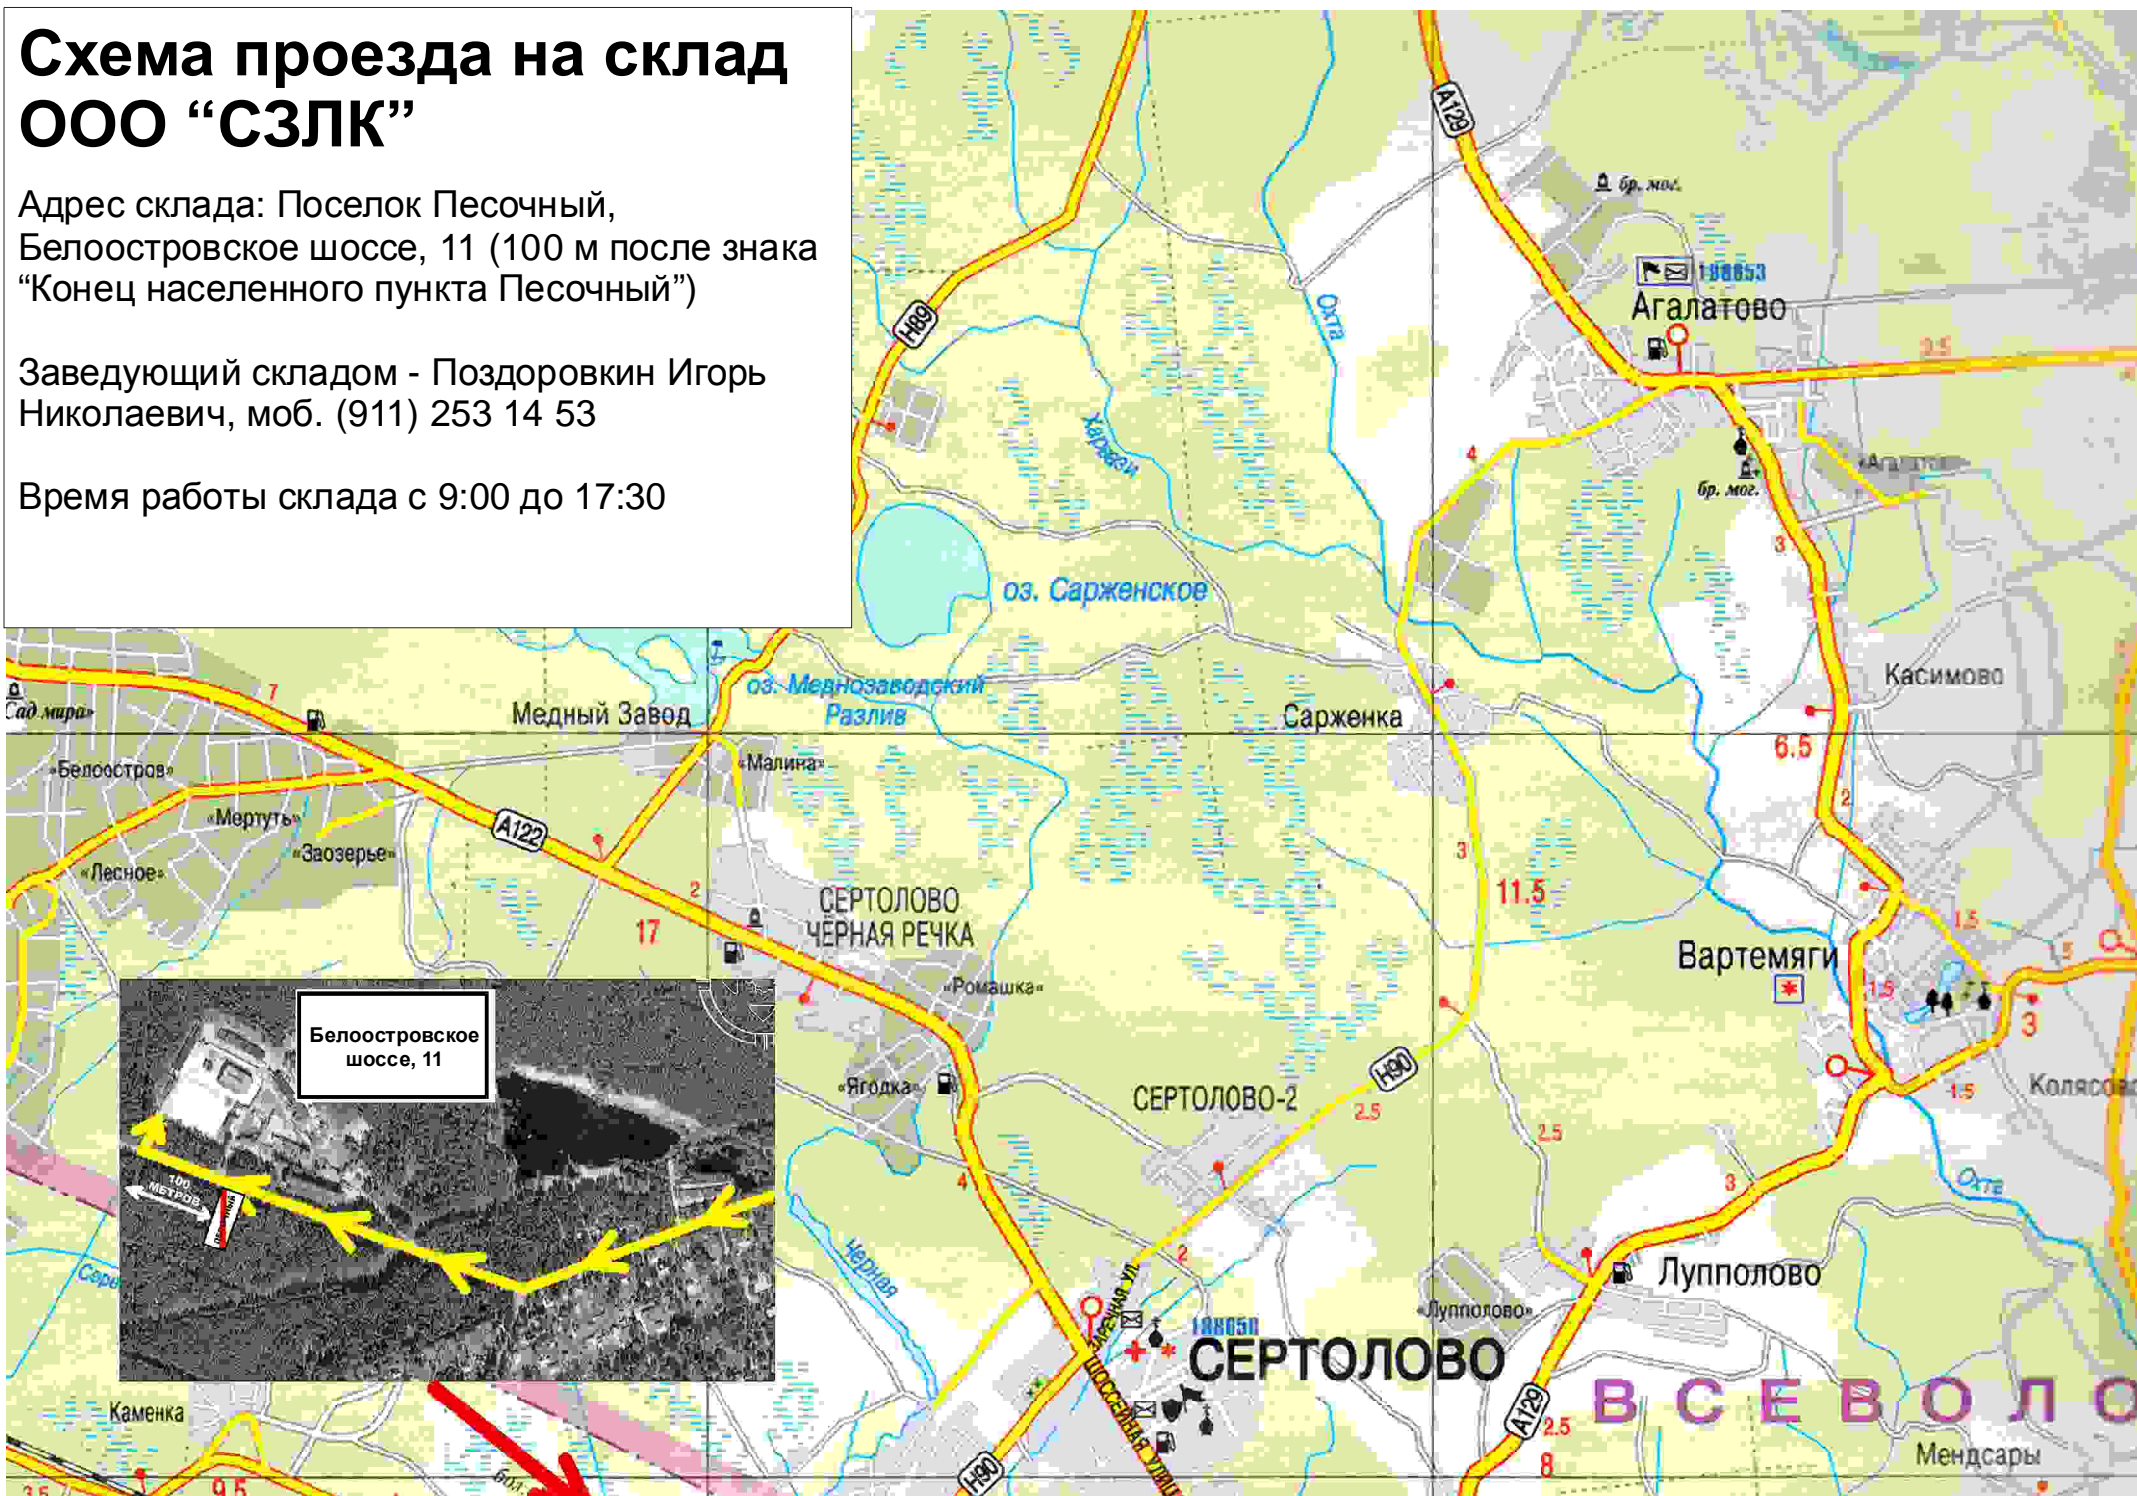

Схема проезда на склад ООО "СЗЛК"

Адрес склада: Поселок Песочный,
Белоостровское шоссе, 11 (100 м после знака
"Конец населенного пункта Песочный")

Заведующий складом - Поздоровкин Игорь
Николаевич, моб. (911) 253 14 53

Время работы склада с 9:00 до 17:30